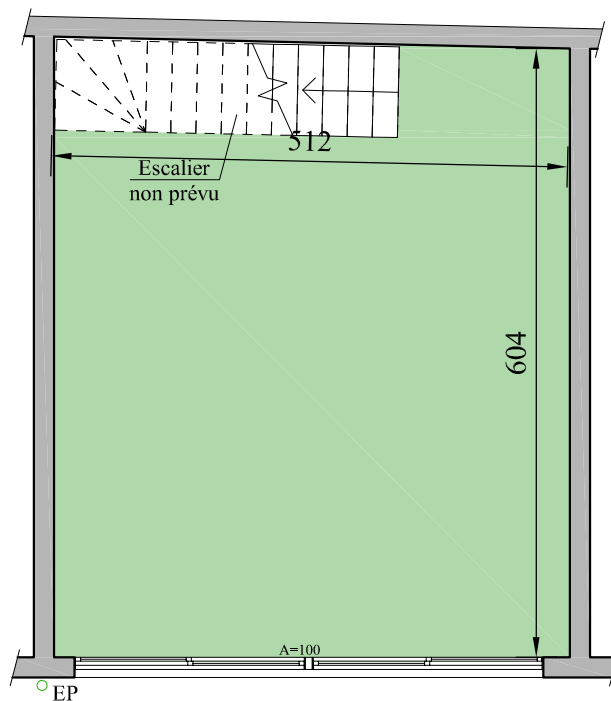

RDC

1er étage

Légende:

- EU: Eaux Usées
- EV: Eaux Vannes
- EP : Eaux Pluviale
- Elec: Arrivée électrique

Des modifications sont susceptibles d'être apportées à ce plan en fonction des nécessités techniques de la réalisation tant en ce qui concerne les dimensions libres que l'équipement. Les surfaces indiquées sont approximatives, les retombées, faux plafonds, ainsi que l'emplacement des équipements sont à titre indicatif.

PREMIUM

OFFREZ-VOUS LE LOFT QUI VOUS RESSEMBLE.

"Le Quatre"

04 rue Merlet
93 100 Montreuil-sous-bois

Lot 10

RDC	31,25 m ²
Etage	27,75 m ²
Surface totale habitable	59,00 m²
Espace privatif	8,22 m ²
Surface totale privative	67,22 m²