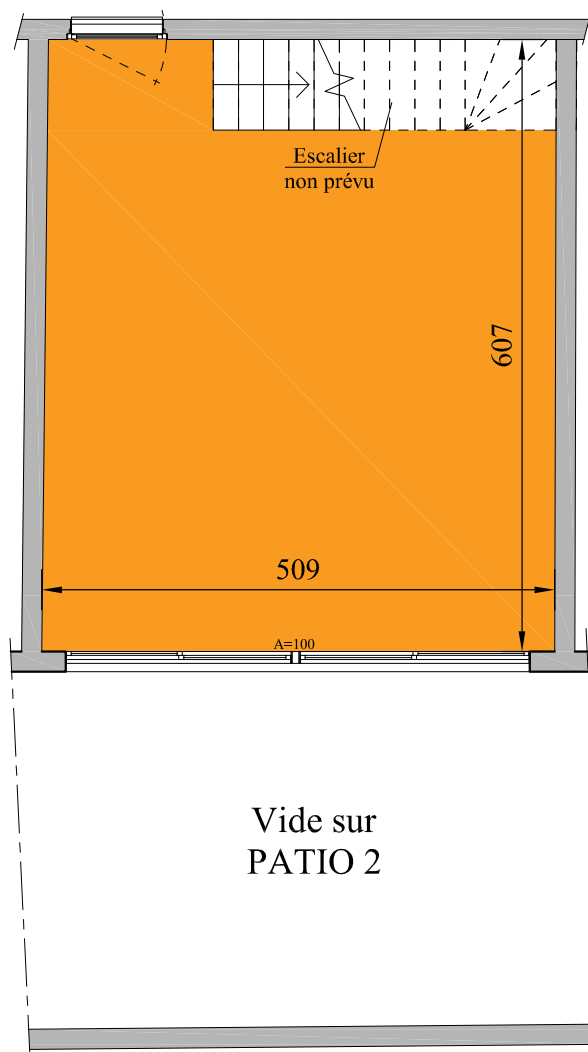

RDC

1er étage

Légende:

- EU: Eaux Usées
- EV: Eaux Vannes
- EP: Eaux Pluviale
- Elec: Arrivée électrique

Des modifications sont susceptibles d'être apportées à ce plan en fonction des nécessités techniques de la réalisation tant en ce qui concerne les dimensions libres que l'équipement. Les surfaces indiquées sont approximatives, les retombées, faux plafonds, ainsi que l'emplacement des équipements sont à titre indicatif.

PREMIUM

OFFREZ-VOUS LE LOFT QUI VOUS RESSEMBLE.

"Le Quatre"

04 rue Merlet
93 100 Montreuil-sous-bois

Lot 06

RDC	30,71 m ²
Etage	27,58 m ²
Surface totale habitable	58,29 m²
Patio	18,00 m ²
Surface totale privative	76,29 m²