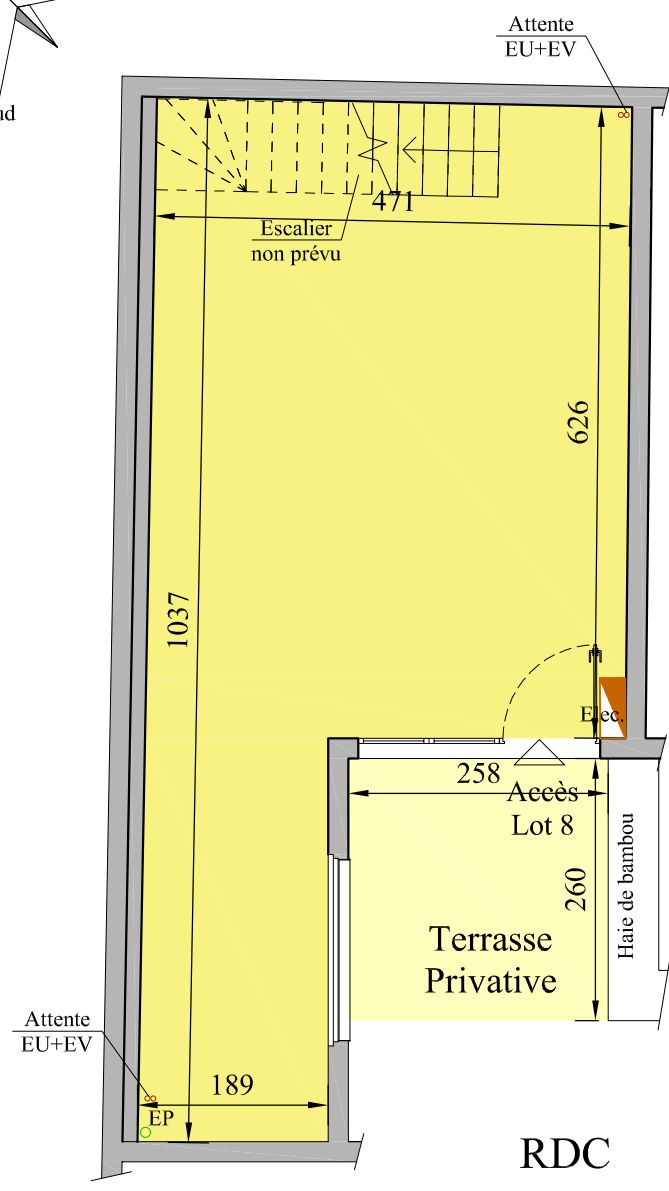

PREMIUM

OFFREZ-VOUS LE LOFT QUI VOUS RESSEMBLE.

"Le Quatre"
04 rue Merlet
93 100 Montreuil-sous-bois

Lot 08

RDC	37,18 m ²
Etage	33,82 m ²
Surface totale habitable	71,00 m²
Espace privatif	5,55 m ²
Surface totale privative	76,55 m²

DATE:	14/05/2020
Mise à jour:	23/06/2020

RDC

1er étage

- Légende:**
 EU: Eaux Usées
 EV: Eaux Vannes
 EP: Eaux Pluviale
 Elec: Arrivée électrique

Des modifications sont susceptibles d'être apportées à ce plan en fonction des nécessités techniques de la réalisation tant en ce qui concerne les dimensions libres que l'équipement. Les surfaces indiquées sont approximatives, les retombées, faux plafonds, ainsi que l'emplacement des équipements sont à titre indicatif.