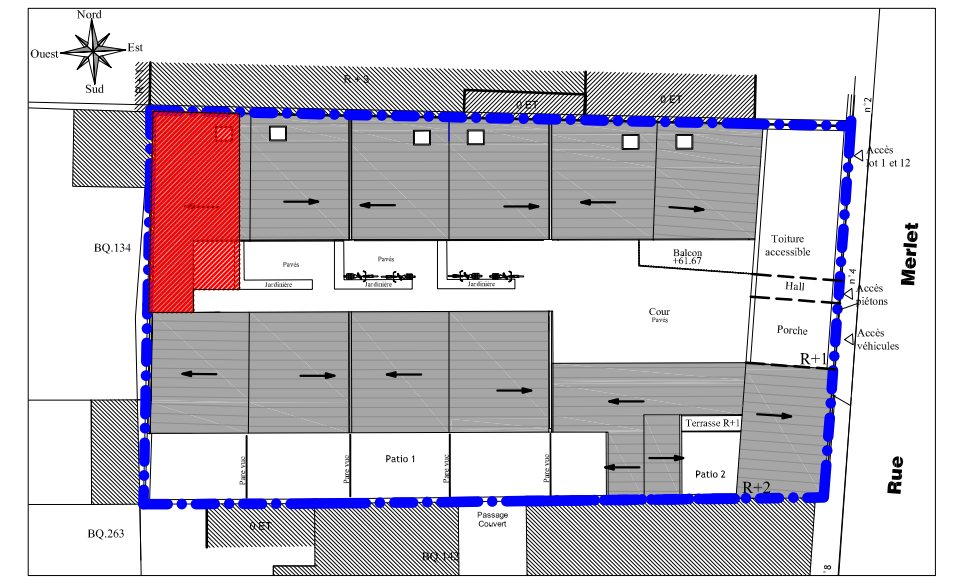

PREMIUM

OFFREZ-VOUS LE LOFT QUI VOUS RESSEMBLE.

"Le Quatre"
04 rue Merlet
93 100 Montreuil-sous-bois

Lot 08

RDC	37,18 m ²
Etage	33,82 m ²
Surface totale habitable	71,00 m²
Espace privatif	5,55 m ²
Surface totale privative	76,55 m²

DATE:	14/05/2020
Mise à jour:	23/06/2020

RDC

1er étage

- Légende:**
 EU: Eaux Usées
 EV: Eaux Vannes
 EP: Eaux Pluviale
 Elec: Arrivée électrique

Des modifications sont susceptibles d'être apportées à ce plan en fonction des nécessités techniques de la réalisation tant en ce qui concerne les dimensions libres que l'équipement. Les surfaces indiquées sont approximatives, les retombées, faux plafonds, ainsi que l'emplacement des équipements sont à titre indicatif.