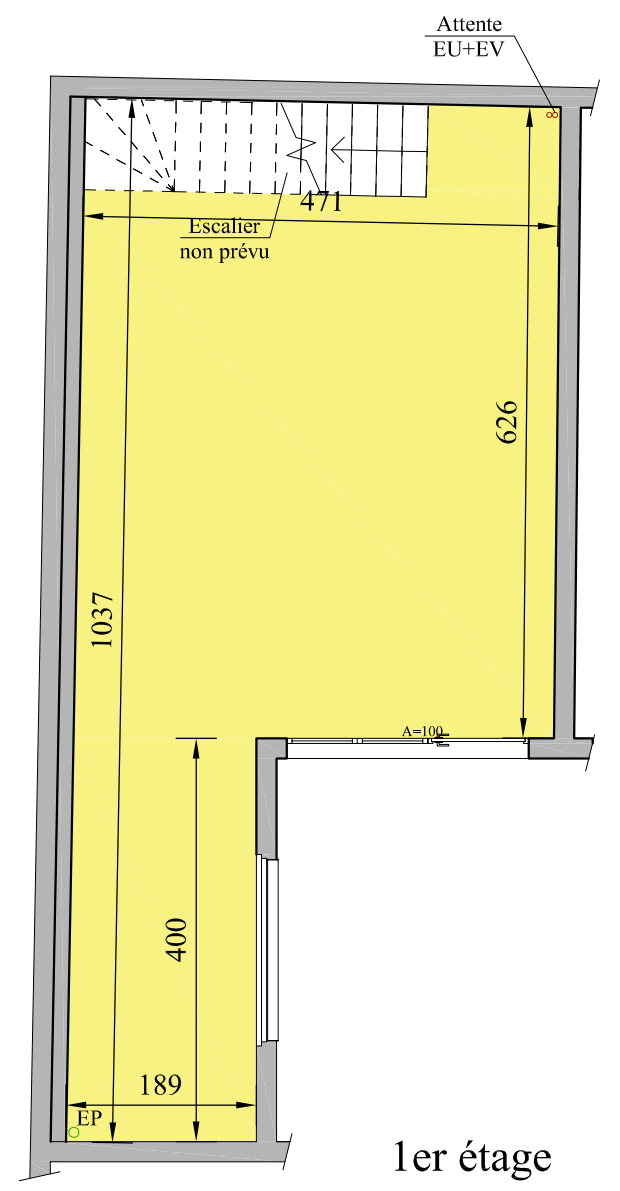

PREMIUM

OFFREZ-VOUS LE LOFT QUI VOUS RESSEMBLE.

"Le Quatre"
04 rue Merlet
93 100 Montreuil-sous-bois

Lot 08

RDC	37,18 m ²
Etage	33,82 m ²
Surface totale habitable	71,00 m²
Espace privatif	5,55 m ²
Surface totale privative	76,55 m²

DATE:	14/05/2020
Mise à jour:	23/06/2020

RDC

1er étage

- Légende:**
 EU: Eaux Usées
 EV: Eaux Vannes
 EP: Eaux Pluviale
 Elec: Arrivée électrique

Des modifications sont susceptibles d'être apportées à ce plan en fonction des nécessités techniques de la réalisation tant en ce qui concerne les dimensions libres que l'équipement. Les surfaces indiquées sont approximatives, les retombées, faux plafonds, ainsi que l'emplacement des équipements sont à titre indicatif.