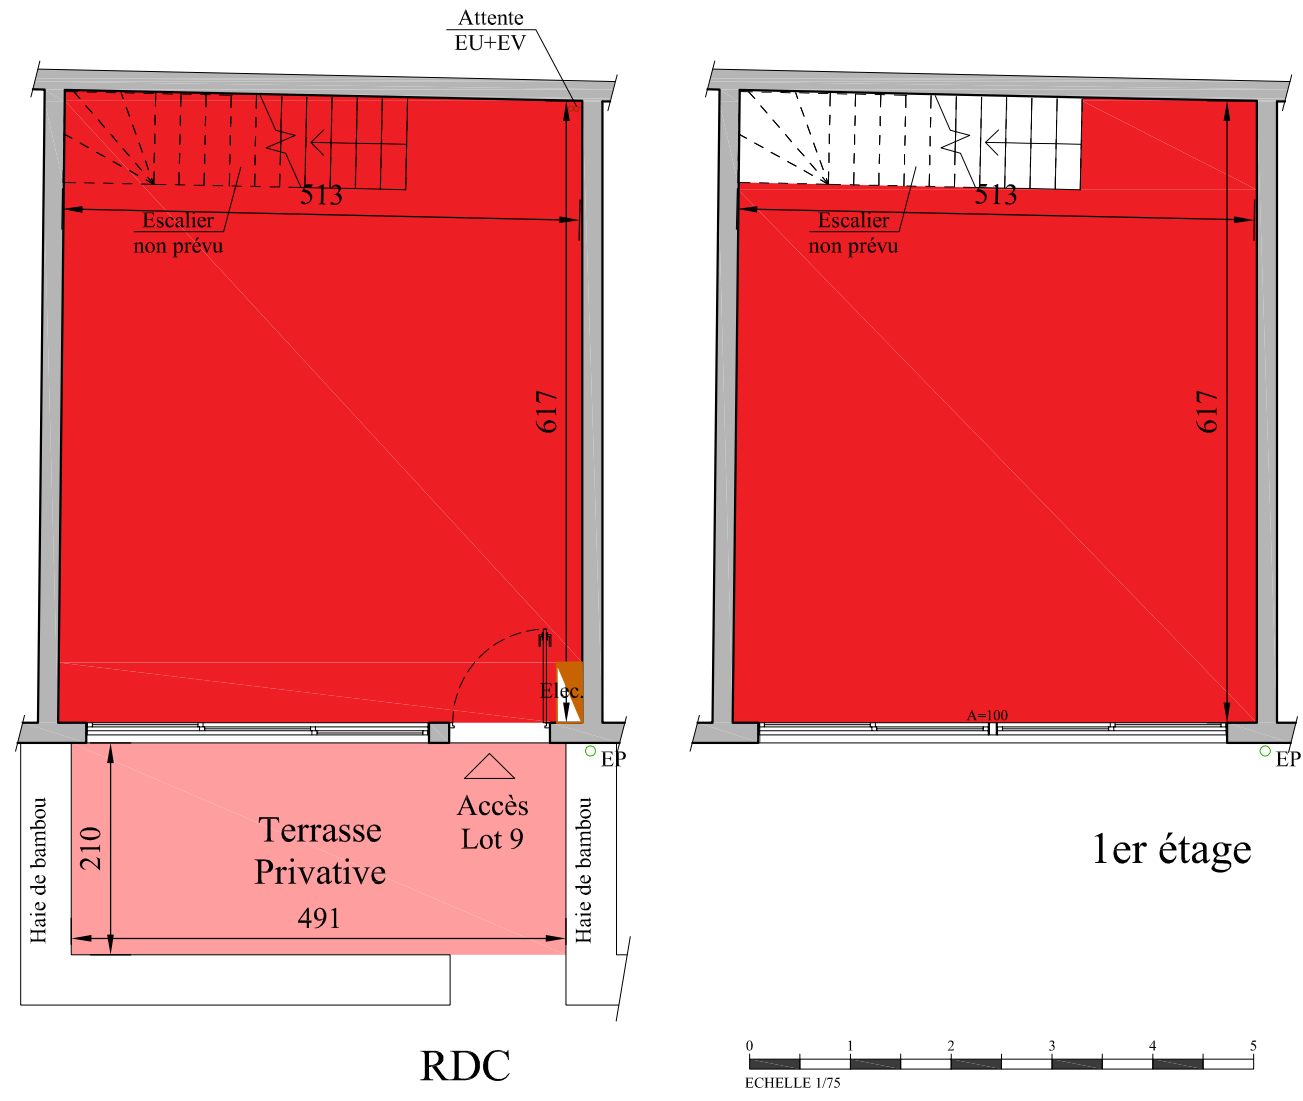

1. **Légende:**
   EU: Eaux Usées
   EV: Eaux Vannes
   EP: Eaux Pluviale
   Elec: Arrivée électrique

Des modifications sont susceptibles d'être apportées à ce plan en fonction des nécessités techniques de la réalisation tant en ce qui concerne les dimensions libres que l'équipement. Les surfaces indiquées sont approximatives, les retombées, faux plafonds, ainsi que l'emplacement des équipements sont à titre indicatif.