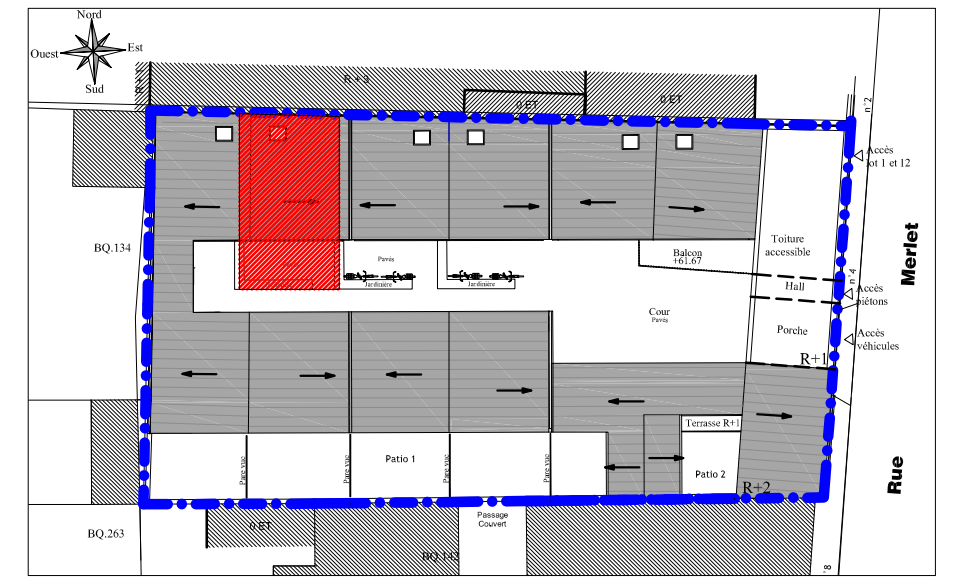

## "Le Quatre"

04 rue Merlet  
93 100 Montreuil-sous-bois

### Lot 09

|                                 |                            |
|---------------------------------|----------------------------|
| RDC                             | 31,83 m <sup>2</sup>       |
| Etage                           | 28,41 m <sup>2</sup>       |
| <b>Surface totale habitable</b> | <b>60,24 m<sup>2</sup></b> |
| Espace privatif                 | 8,42 m <sup>2</sup>        |
| <b>Surface totale privative</b> | <b>68,66 m<sup>2</sup></b> |

Des modifications sont susceptibles d'être apportées à ce plan en fonction des nécessités techniques de la réalisation tant en ce qui concerne les dimensions libres que l'équipement. Les surfaces indiquées sont approximatives, les retombées, faux plafonds, ainsi que l'emplacement des équipements sont à titre indicatif.