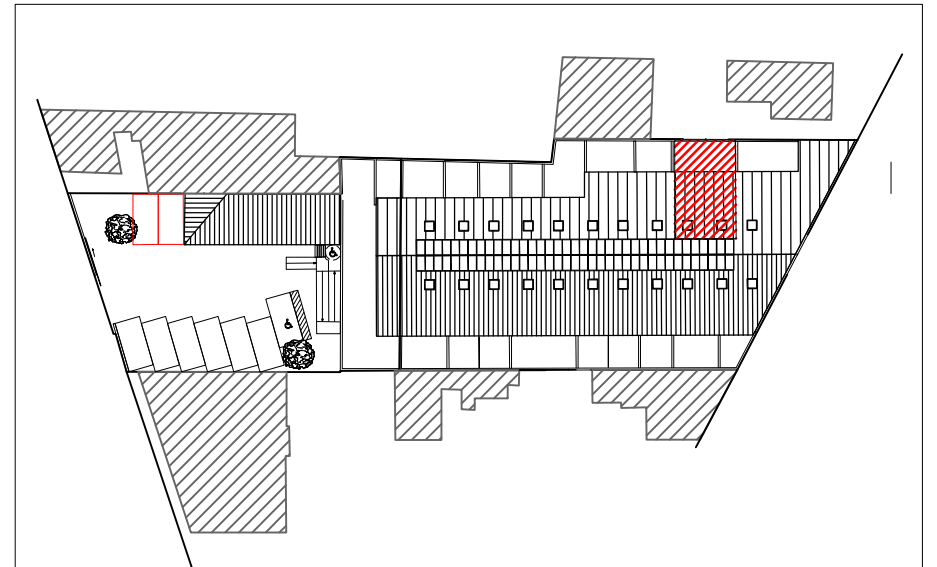

Légende:
 EU: Eaux Usées
 EV: Eaux Vannes
 EP: Eaux Pluviale
 Elec: Arrivée électrique

Des modifications sont susceptibles d'être apportées à ce plan en fonction des nécessités techniques de la réalisation tant en ce qui concerne les dimensions libres que l'équipement. Les surfaces indiquées sont approximatives, les retombées, faux plafonds, ainsi que l'emplacement des équipements sont à titre indicatif.

PREMIUM

OFFREZ-VOUS LE LOFT QUI VOUS RESSEMBLE.

"La Miroiterie"

72 rue Condorcet / 29 rue Carnot
 93 100 Montreuil-sous-bois

Lot 14 1er étage

Niveau bas 50,46 m²
 Niveau haut 20,98 m²

Surface loi Carrez 71,44 m²