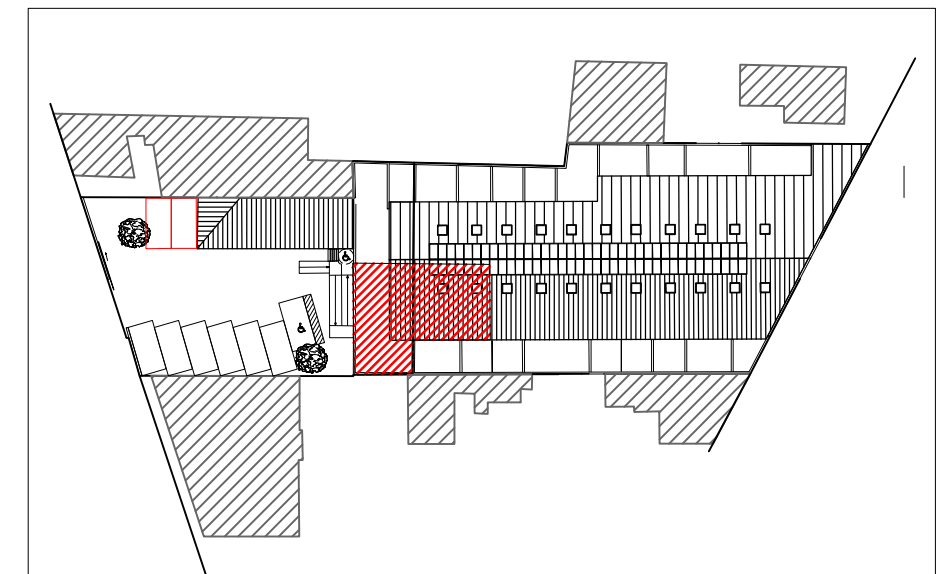

"La Miroiterie"
 72 rue Condorcet / 29 rue Carnot
 93 100 Montreuil-sous-bois

Lot 20 1er étage	
Niveau bas	92,62 m ²
Niveau haut	46,22 m ²
Surface loi Carrez	138,84 m²
Terrasse 1	10,15 m ²
Terrasse 2	10,10 m ²
Terrasse 3	25,15 m ²
Surface totale privative	185,14 m²

DATE:	25/05/2021
Mise à jour:	-

Légende:
 EU: Eaux Usées
 EV: Eaux Vannes
 EP: Eaux Pluviale
 Elec: Arrivée électrique

Des modifications sont susceptibles d'être apportées à ce plan en fonction des nécessités techniques de la réalisation tant en ce qui concerne les dimensions libres que l'équipement. Les surfaces indiquées sont approximatives, les retombées, faux plafonds, ainsi que l'emplacement des équipements sont à titre indicatif.