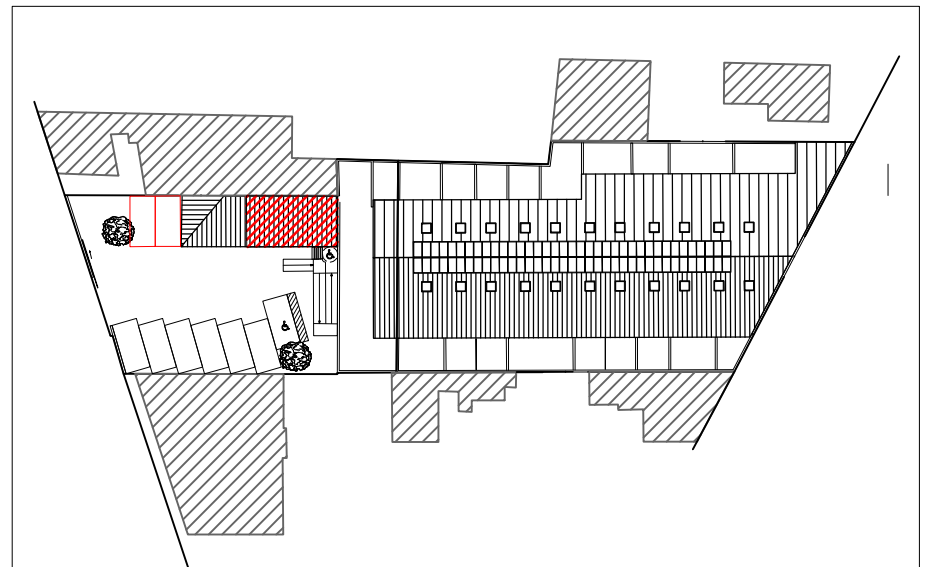

Entrée
Lot 7

0 1 2 3 4 5
ECHELLE 1/75

Légende:

- EU: Eaux Usées
- EV: Eaux Vannes
- EP: Eaux Pluviale
- Elec: Arrivée électrique

Des modifications sont susceptibles d'être apportées à ce plan en fonction des nécessités techniques de la réalisation tant en ce qui concerne les dimensions libres que l'équipement. Les surfaces indiquées sont approximatives, les retombées, faux plafonds, ainsi que l'emplacement des équipements sont à titre indicatif.

PREMIUM

OFFREZ-VOUS LE LOFT QUI VOUS RESSEMBLE.

"La Miroiterie"

72 rue Condorcet / 29 rue Carnot
93 100 Montreuil-sous-bois

Lot 07 RDC

Niveau bas	23,99 m ²
Niveau haut	33,53 m ²
Surface loi Carrez	57,52 m²