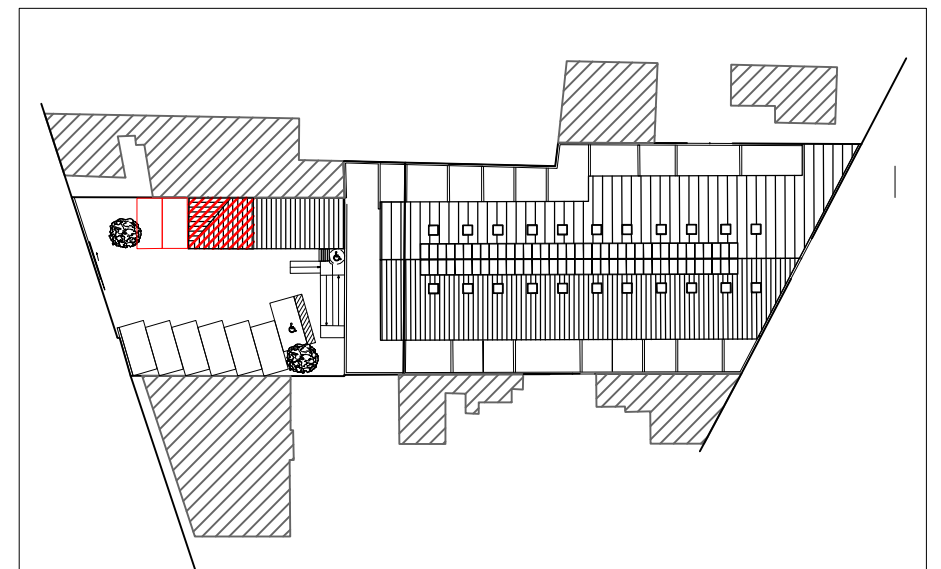

Légende:
 EU: Eaux Usées
 EV: Eaux Vannes
 EP: Eaux Pluviale
 Elec: Arrivée électrique

Des modifications sont susceptibles d'être apportées à ce plan en fonction des nécessités techniques de la réalisation tant en ce qui concerne les dimensions libres que l'équipement. Les surfaces indiquées sont approximatives, les retombées, faux plafonds, ainsi que l'emplacement des équipements sont à titre indicatif.

PREMIUM

OFFREZ-VOUS LE LOFT QUI VOUS RESSEMBLE.

"La Miroiterie"

72 rue Condorcet / 29 rue Carnot
 93 100 Montreuil-sous-bois

Lot 08 RDC

Niveau bas	22,92 m ²
Niveau haut	30,51 m ²
Surface loi Carrez	53,43 m²