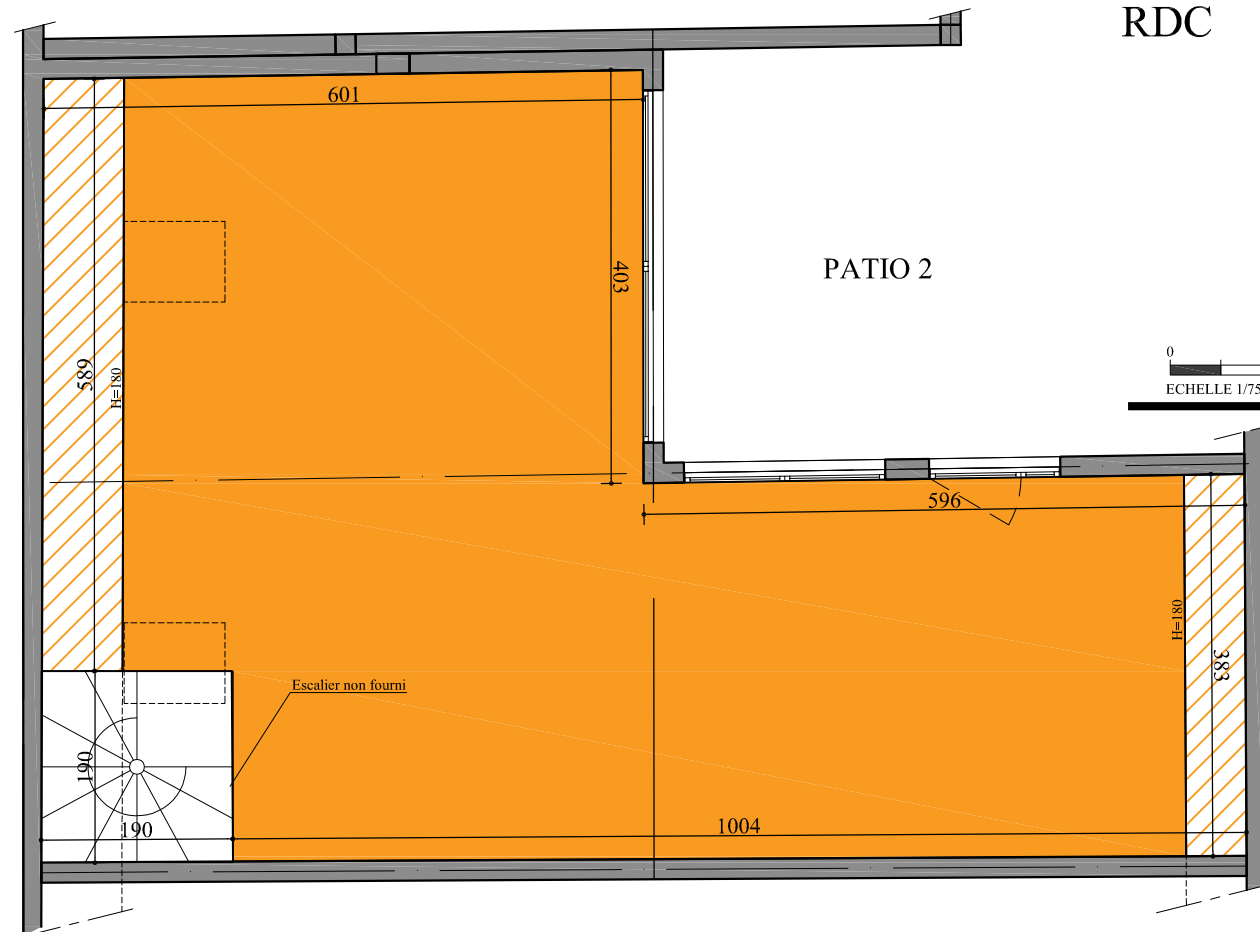

Accès  
Lot 04

PASSAGE COUVERT

RDC

Etage

**Légende:**  
 EU: Eaux Usées  
 EV: Eaux Vannes  
 EP: Eaux Pluviales  
 Elec: Arrivée électrique

Des modifications sont susceptibles d'être apportées à ce plan en fonction des nécessités techniques de la réalisation tant en ce qui concerne les dimensions libres que l'équipement. Les surfaces indiquées sont approximatives, les retombées, faux plafonds, ainsi que l'emplacement des équipements sont à titre indicatif.

**"Brooklyn"**  
 18 rue de Vitry  
 93 100 Montreuil

Lot 04

DATE: 14/09/2022