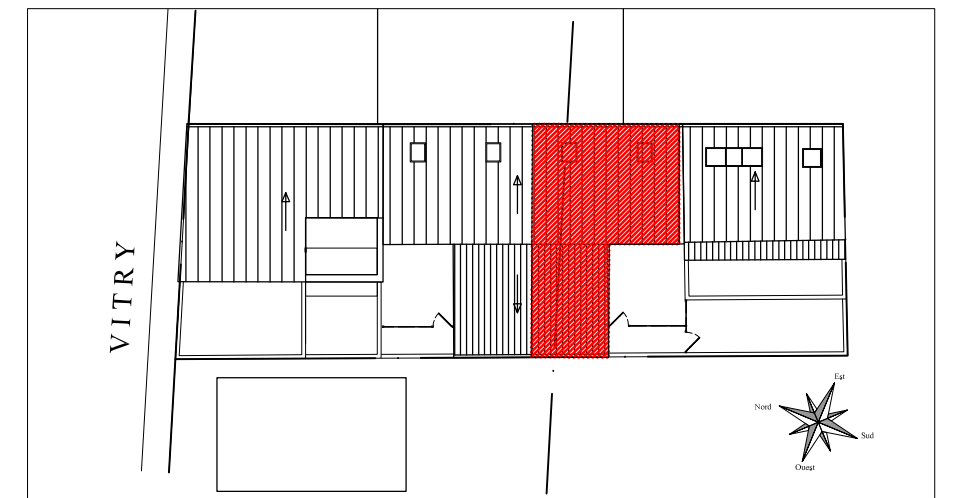

Accès  
Lot 04

PASSAGE COUVERT

RDC

Etage

**Légende:**  
 EU: Eaux Usées  
 EV: Eaux Vannes  
 EP: Eaux Pluviales  
 Elec: Arrivée électrique

Des modifications sont susceptibles d'être apportées à ce plan en fonction des nécessités techniques de la réalisation tant en ce qui concerne les dimensions libres que l'équipement. Les surfaces indiquées sont approximatives, les retombées, faux plafonds, ainsi que l'emplacement des équipements sont à titre indicatif.

**"Brooklyn"**  
 18 rue de Vitry  
 93 100 Montreuil

Lot 04

DATE: 14/09/2022