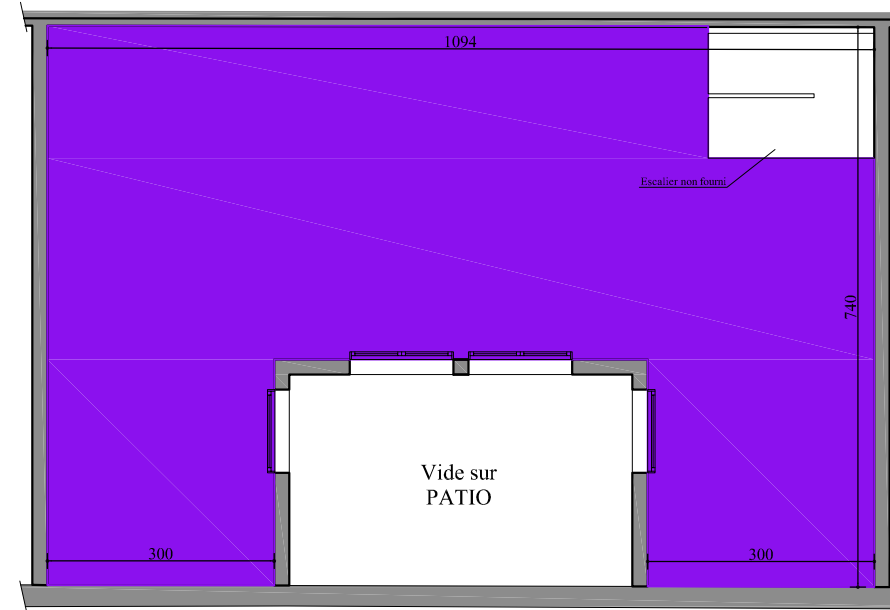

Légende:

- EU: Eaux Usées
- EV: Eaux Vannes
- EP: Eaux Pluviale
- Elec: Arrivée électrique

RDC

Etage

Mezzanine

"Aventuria"
88 rue ARAGO
93 100 Montreuil

| Lot 02 | |
|---------------------------------|-----------------------------|
| RDC | 55,12 m ² |
| Etage | 65,92 m ² |
| Mezzanine | 25,50 m ² |
| Surface totale utile | 146,54 m² |
| Mezzanine < 1,80m | 1,71 m ² |
| Patio | 8,93 m ² |
| Surface totale privative | 157,18 m² |

| | |
|------------------|--|
| DATE: 15/09/2022 | |
|------------------|--|

Des modifications sont susceptibles d'être apportées à ce plan en fonction des nécessités techniques de la réalisation tant en ce qui concerne les dimensions libres que l'équipement. Les surfaces indiquées sont approximatives, les retombées, faux plafonds, ainsi que l'emplacement des équipements sont à titre indicatif.