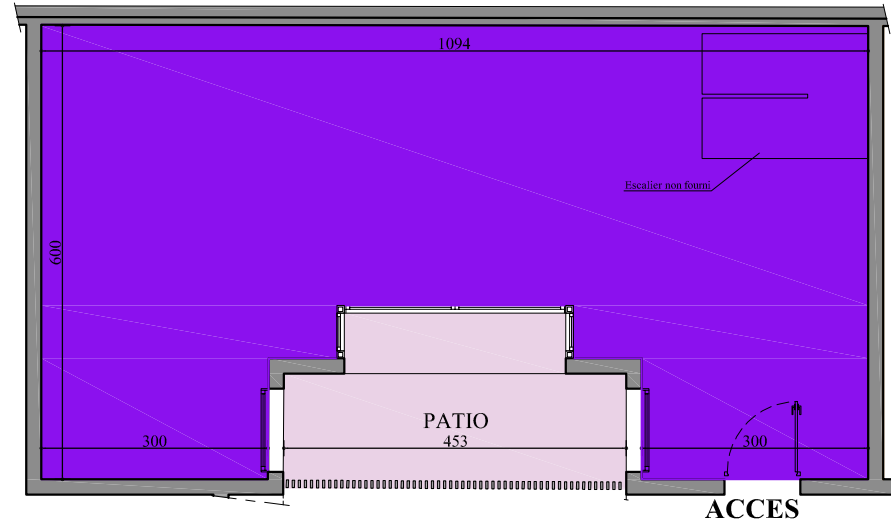

Légende:

- EU: Eaux Usées
- EV: Eaux Vannes
- EP: Eaux Pluviale
- Elec: Arrivée électrique

RDC

Etage

Mezzanine

"Aventuria"
88 rue ARAGO
93 100 Montreuil

| Lot 02 | |
|---------------------------------|-----------------------------|
| RDC | 55,12 m ² |
| Etage | 65,92 m ² |
| Mezzanine | 25,50 m ² |
| Surface totale utile | 146,54 m² |
| Mezzanine < 1,80m | 1,71 m ² |
| Patio | 8,93 m ² |
| Surface totale privative | 157,18 m² |

| | |
|------------------|--|
| DATE: 15/09/2022 | |
|------------------|--|

Des modifications sont susceptibles d'être apportées à ce plan en fonction des nécessités techniques de la réalisation tant en ce qui concerne les dimensions libres que l'équipement. Les surfaces indiquées sont approximatives, les retombées, faux plafonds, ainsi que l'emplacement des équipements sont à titre indicatif.