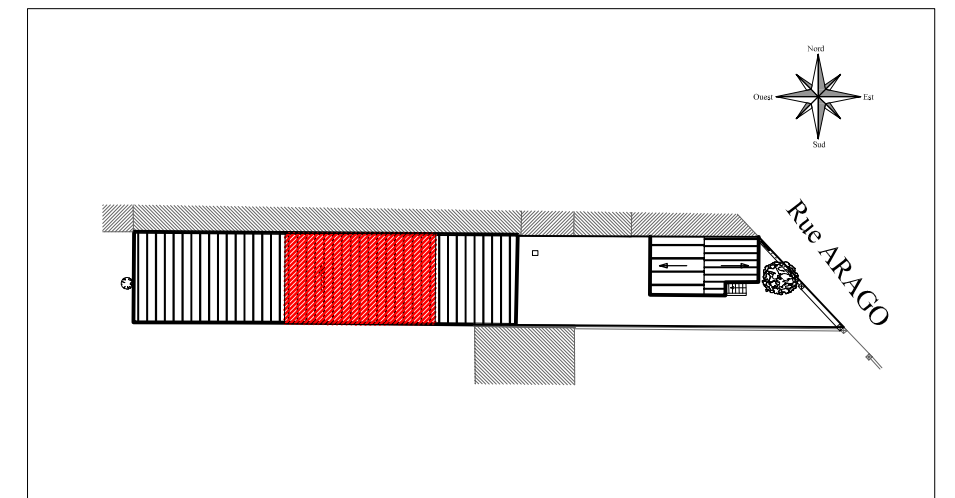

Légende:

- EU: Eaux Usées
- EV: Eaux Vannes
- EP: Eaux Pluviale
- Elec: Arrivée électrique

RDC

Etage

Mezzanine

"Aventuria"
88 rue ARAGO
93 100 Montreuil

| Lot 02 | |
|---------------------------------|-----------------------------|
| RDC | 55,12 m ² |
| Etage | 65,92 m ² |
| Mezzanine | 25,50 m ² |
| Surface totale utile | 146,54 m² |
| Mezzanine < 1,80m | 1,71 m ² |
| Patio | 8,93 m ² |
| Surface totale privative | 157,18 m² |

| | |
|------------------|--|
| DATE: 15/09/2022 | |
|------------------|--|

Des modifications sont susceptibles d'être apportées à ce plan en fonction des nécessités techniques de la réalisation tant en ce qui concerne les dimensions libres que l'équipement. Les surfaces indiquées sont approximatives, les retombées, faux plafonds, ainsi que l'emplacement des équipements sont à titre indicatif.