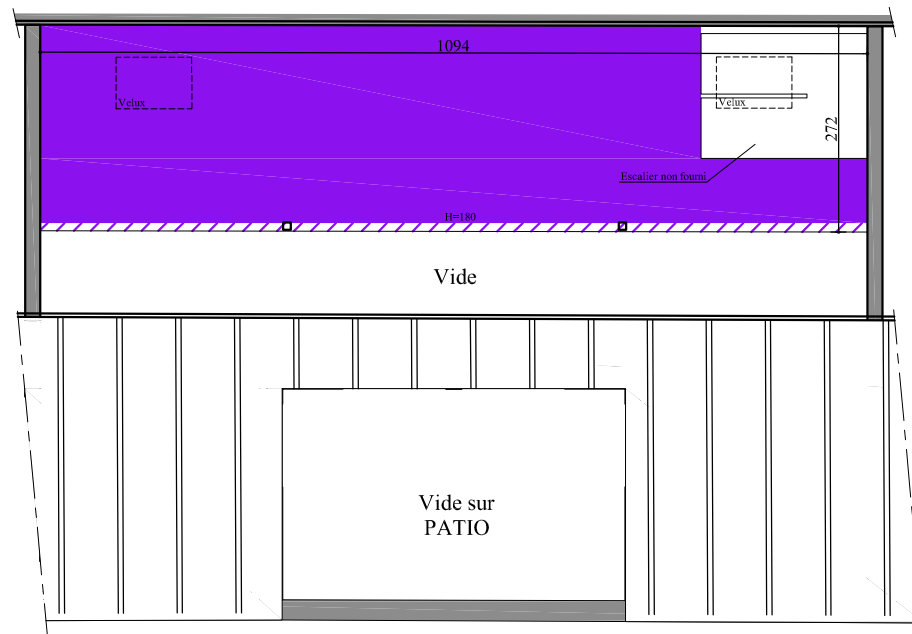

Légende:

- EU: Eaux Usées
- EV: Eaux Vannes
- EP: Eaux Pluviale
- Elec: Arrivée électrique

RDC

Etage

Mezzanine

"Aventuria"
88 rue ARAGO
93 100 Montreuil

| Lot 02 | |
|---------------------------------|-----------------------------|
| RDC | 55,12 m ² |
| Etage | 65,92 m ² |
| Mezzanine | 25,50 m ² |
| Surface totale utile | 146,54 m² |
| Mezzanine < 1,80m | 1,71 m ² |
| Patio | 8,93 m ² |
| Surface totale privative | 157,18 m² |

| | |
|------------------|--|
| DATE: 15/09/2022 | |
|------------------|--|

Des modifications sont susceptibles d'être apportées à ce plan en fonction des nécessités techniques de la réalisation tant en ce qui concerne les dimensions libres que l'équipement. Les surfaces indiquées sont approximatives, les retombées, faux plafonds, ainsi que l'emplacement des équipements sont à titre indicatif.