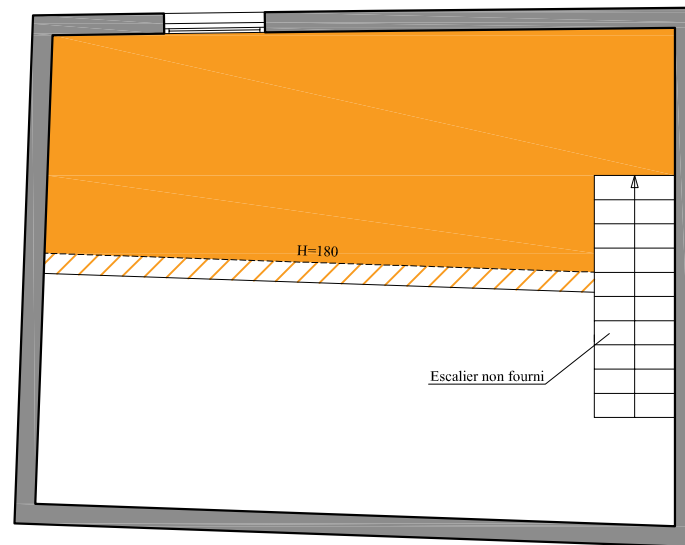

Légende:

- EU: Eaux Usées
- EV: Eaux Vannes
- EP: Eaux Pluviale
- Elec: Arrivée électrique

RDC

1er Etage

Mezzanine

"Cinq Terres"
31 rue Victor HUGO
93 100 Montreuil

Lot 03	
RDC	29,55 m ²
1er étage	26,10 m ²
Mezzanine	13,03 m ²
Surface totale utile	68,68 m²
Mezzanine < 1,80 m	0,09 m ²
Patio	12,78 m ²
Surface totale privative	81,55 m²

DATE: 15/09/2022

Des modifications sont susceptibles d'être apportées à ce plan en fonction des nécessités techniques de la réalisation tant en ce qui concerne les dimensions libres que l'équipement. Les surfaces indiquées sont approximatives, les retombées, faux plafonds, ainsi que l'emplacement des équipements sont à titre indicatif.