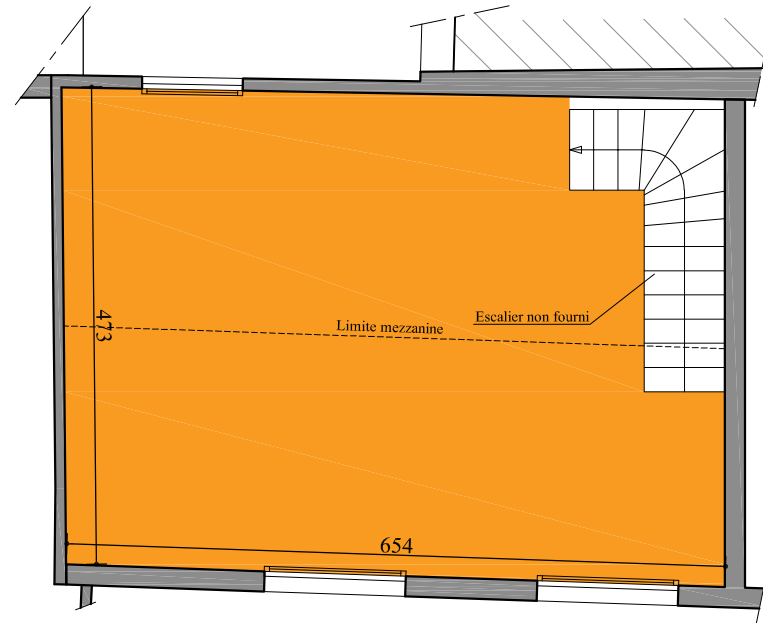

Légende:

- EU: Eaux Usées
- EV: Eaux Vannes
- EP: Eaux Pluviale
- Elec: Arrivée électrique

RDC

1er Etage

Mezzanine

"Cinq Terres"
31 rue Victor HUGO
93 100 Montreuil

Lot 03	
RDC	29,55 m ²
1er étage	26,10 m ²
Mezzanine	13,03 m ²
Surface totale utile	68,68 m²
Mezzanine < 1,80 m	0,09 m ²
Patio	12,78 m ²
Surface totale privative	81,55 m²

DATE: 15/09/2022

Des modifications sont susceptibles d'être apportées à ce plan en fonction des nécessités techniques de la réalisation tant en ce qui concerne les dimensions libres que l'équipement. Les surfaces indiquées sont approximatives, les retombées, faux plafonds, ainsi que l'emplacement des équipements sont à titre indicatif.