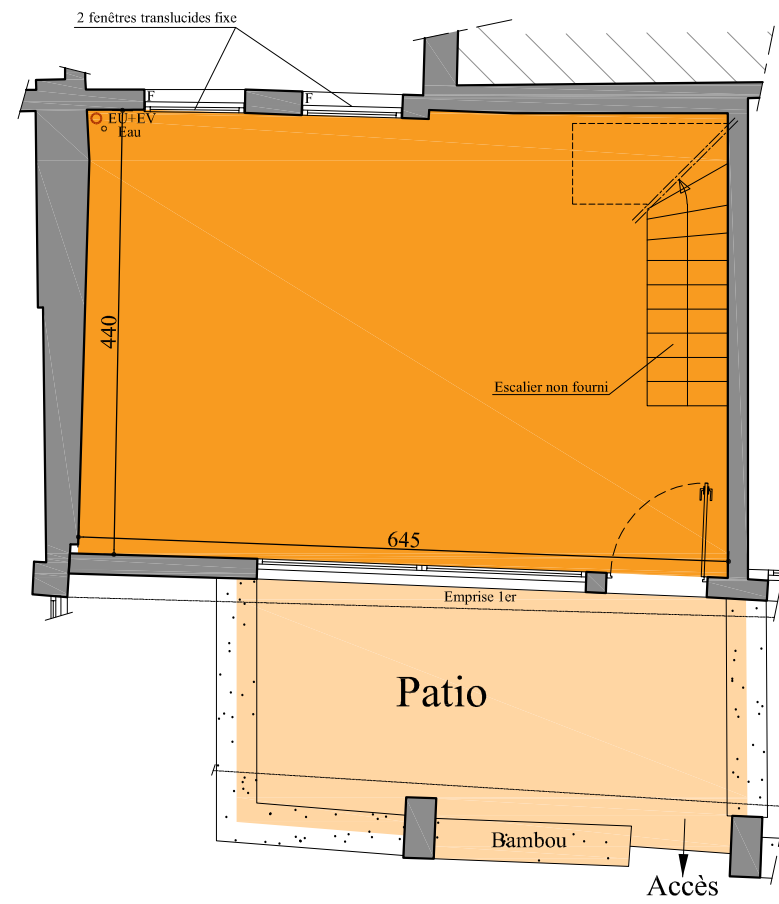

Légende:

- EU: Eaux Usées
- EV: Eaux Vannes
- EP: Eaux Pluviale
- Elec: Arrivée électrique

RDC

1er Etage

Mezzanine

"Cinq Terres"
31 rue Victor HUGO
93 100 Montreuil

Lot 03	
RDC	29,55 m ²
1er étage	26,10 m ²
Mezzanine	13,03 m ²
Surface totale utile	68,68 m²
Mezzanine < 1,80 m	0,09 m ²
Patio	12,78 m ²
Surface totale privative	81,55 m²

DATE: 15/09/2022

Des modifications sont susceptibles d'être apportées à ce plan en fonction des nécessités techniques de la réalisation tant en ce qui concerne les dimensions libres que l'équipement. Les surfaces indiquées sont approximatives, les retombées, faux plafonds, ainsi que l'emplacement des équipements sont à titre indicatif.