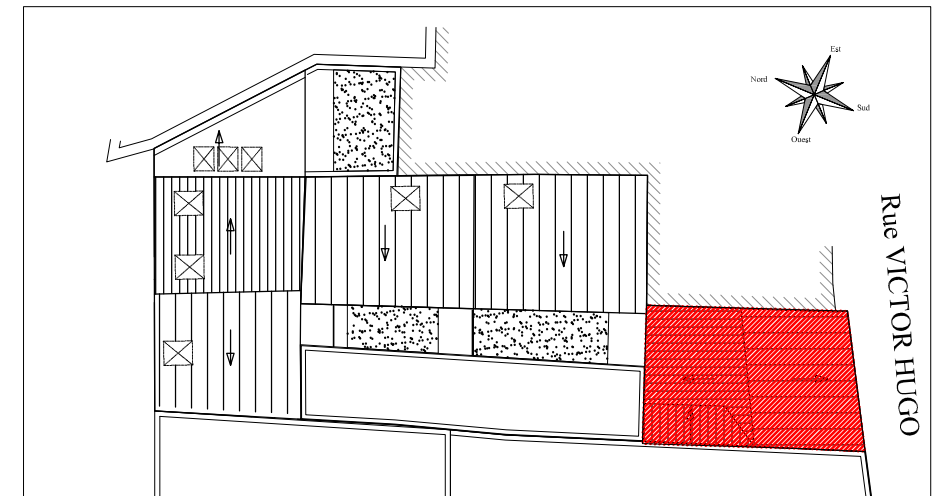

Légende:

- EU: Eaux Usées
- EV: Eaux Vannes
- EP: Eaux Pluviale
- Elec: Arrivée électrique

RDC

1er Etage

Mezzanine

"Cinq Terres"
31 rue Victor HUGO
93 100 Montreuil

Lot 03	
RDC	29,55 m ²
1er étage	26,10 m ²
Mezzanine	13,03 m ²
Surface totale utile	68,68 m²
Mezzanine < 1,80 m	0,09 m ²
Patio	12,78 m ²
Surface totale privative	81,55 m²

DATE: 15/09/2022

Des modifications sont susceptibles d'être apportées à ce plan en fonction des nécessités techniques de la réalisation tant en ce qui concerne les dimensions libres que l'équipement. Les surfaces indiquées sont approximatives, les retombées, faux plafonds, ainsi que l'emplacement des équipements sont à titre indicatif.