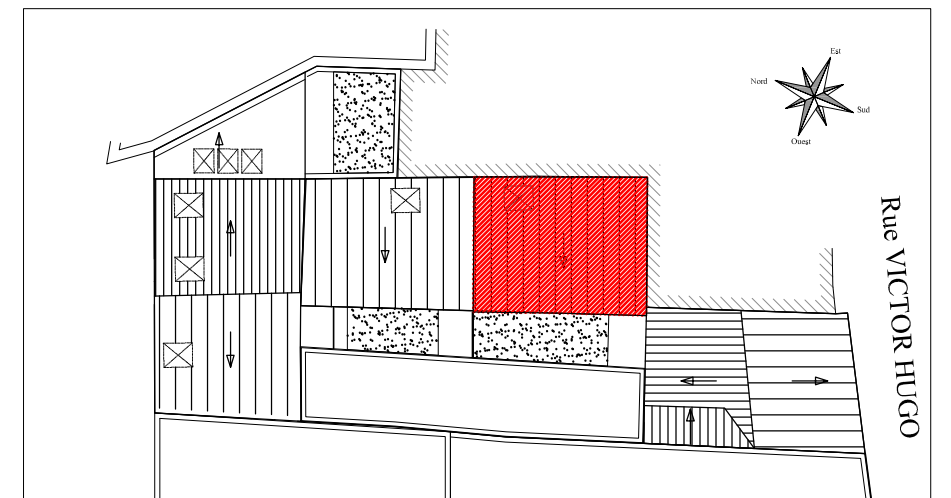

- Légende:**
 EU: Eaux Usées
 EV: Eaux Vannes
 EP: Eaux Pluviale
 Elec: Arrivée électrique

"Cinq Terres"
 31 rue Victor HUGO
 93 100 Montreuil

Lot 04	
RDC	32,10 m ²
Etage	27,55 m ²
Surface totale utile	59,65 m²
Patio	18,21 m ²
Surface totale privative	77,86 m²

DATE: 15/09/2022

Des modifications sont susceptibles d'être apportées à ce plan en fonction des nécessités techniques de la réalisation tant en ce qui concerne les dimensions libres que l'équipement. Les surfaces indiquées sont approximatives, les retombées, faux plafonds, ainsi que l'emplacement des équipements sont à titre indicatif.