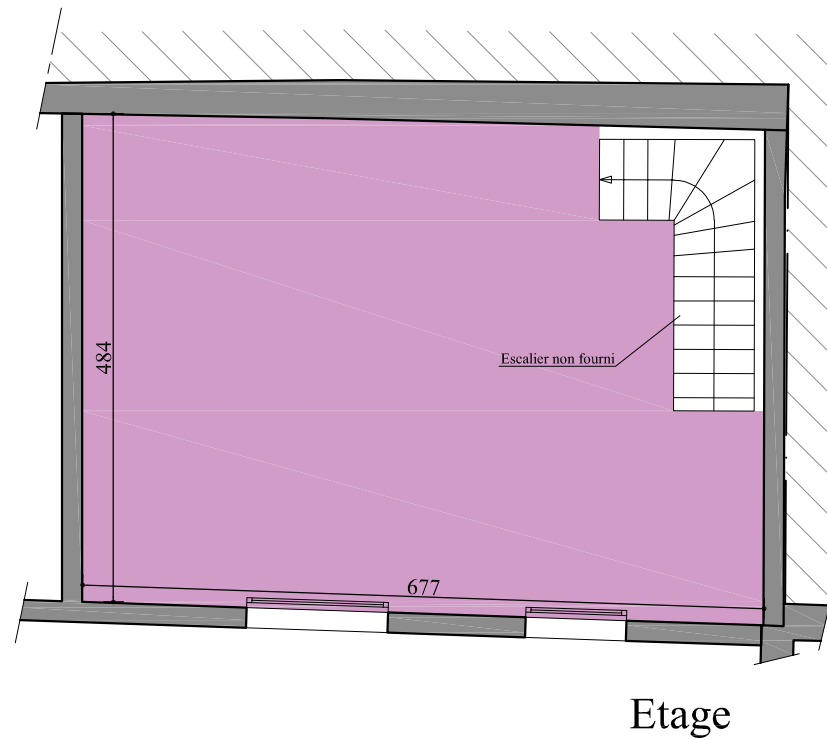

- Légende:**
 EU: Eaux Usées
 EV: Eaux Vannes
 EP: Eaux Pluviale
 Elec: Arrivée électrique

"Cinq Terres"
 31 rue Victor HUGO
 93 100 Montreuil

Lot 04	
RDC	32,10 m ²
Etage	27,55 m ²
Surface totale utile	59,65 m²
Patio	18,21 m ²
Surface totale privative	77,86 m²

DATE: 15/09/2022

Des modifications sont susceptibles d'être apportées à ce plan en fonction des nécessités techniques de la réalisation tant en ce qui concerne les dimensions libres que l'équipement. Les surfaces indiquées sont approximatives, les retombées, faux plafonds, ainsi que l'emplacement des équipements sont à titre indicatif.