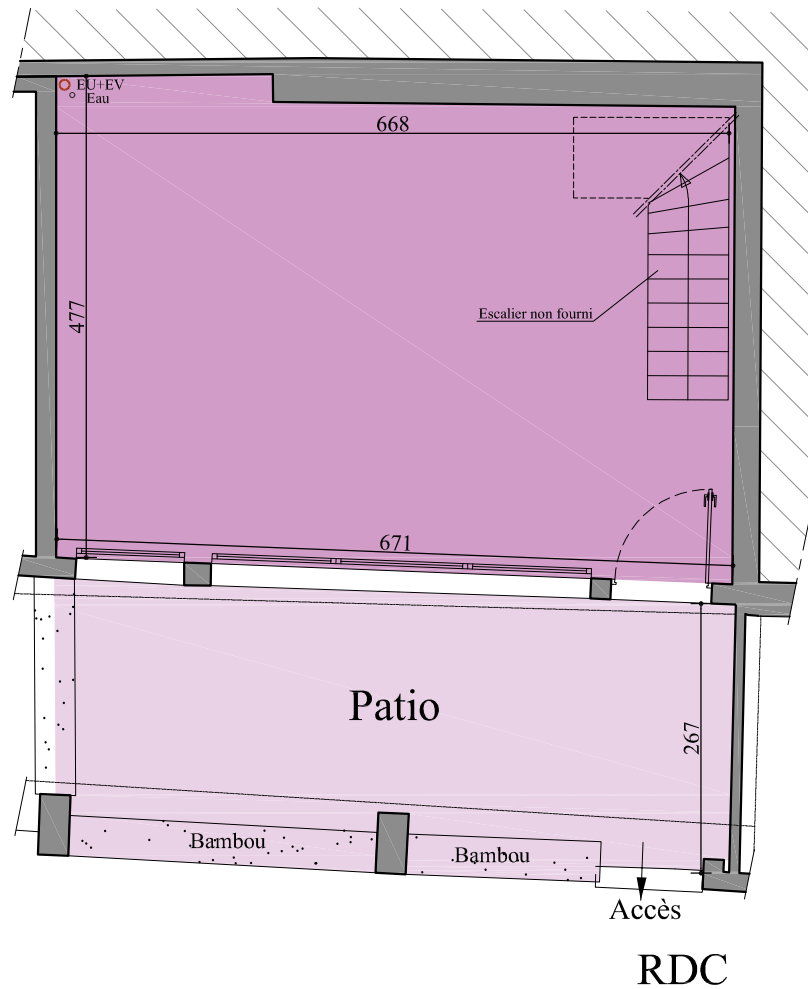

- Légende:**
 EU: Eaux Usées
 EV: Eaux Vannes
 EP: Eaux Pluviale
 Elec: Arrivée électrique

"Cinq Terres"
 31 rue Victor HUGO
 93 100 Montreuil

Lot 04	
RDC	32,10 m ²
Etage	27,55 m ²
Surface totale utile	59,65 m²
Patio	18,21 m ²
Surface totale privative	77,86 m²

DATE: 15/09/2022

Des modifications sont susceptibles d'être apportées à ce plan en fonction des nécessités techniques de la réalisation tant en ce qui concerne les dimensions libres que l'équipement. Les surfaces indiquées sont approximatives, les retombées, faux plafonds, ainsi que l'emplacement des équipements sont à titre indicatif.